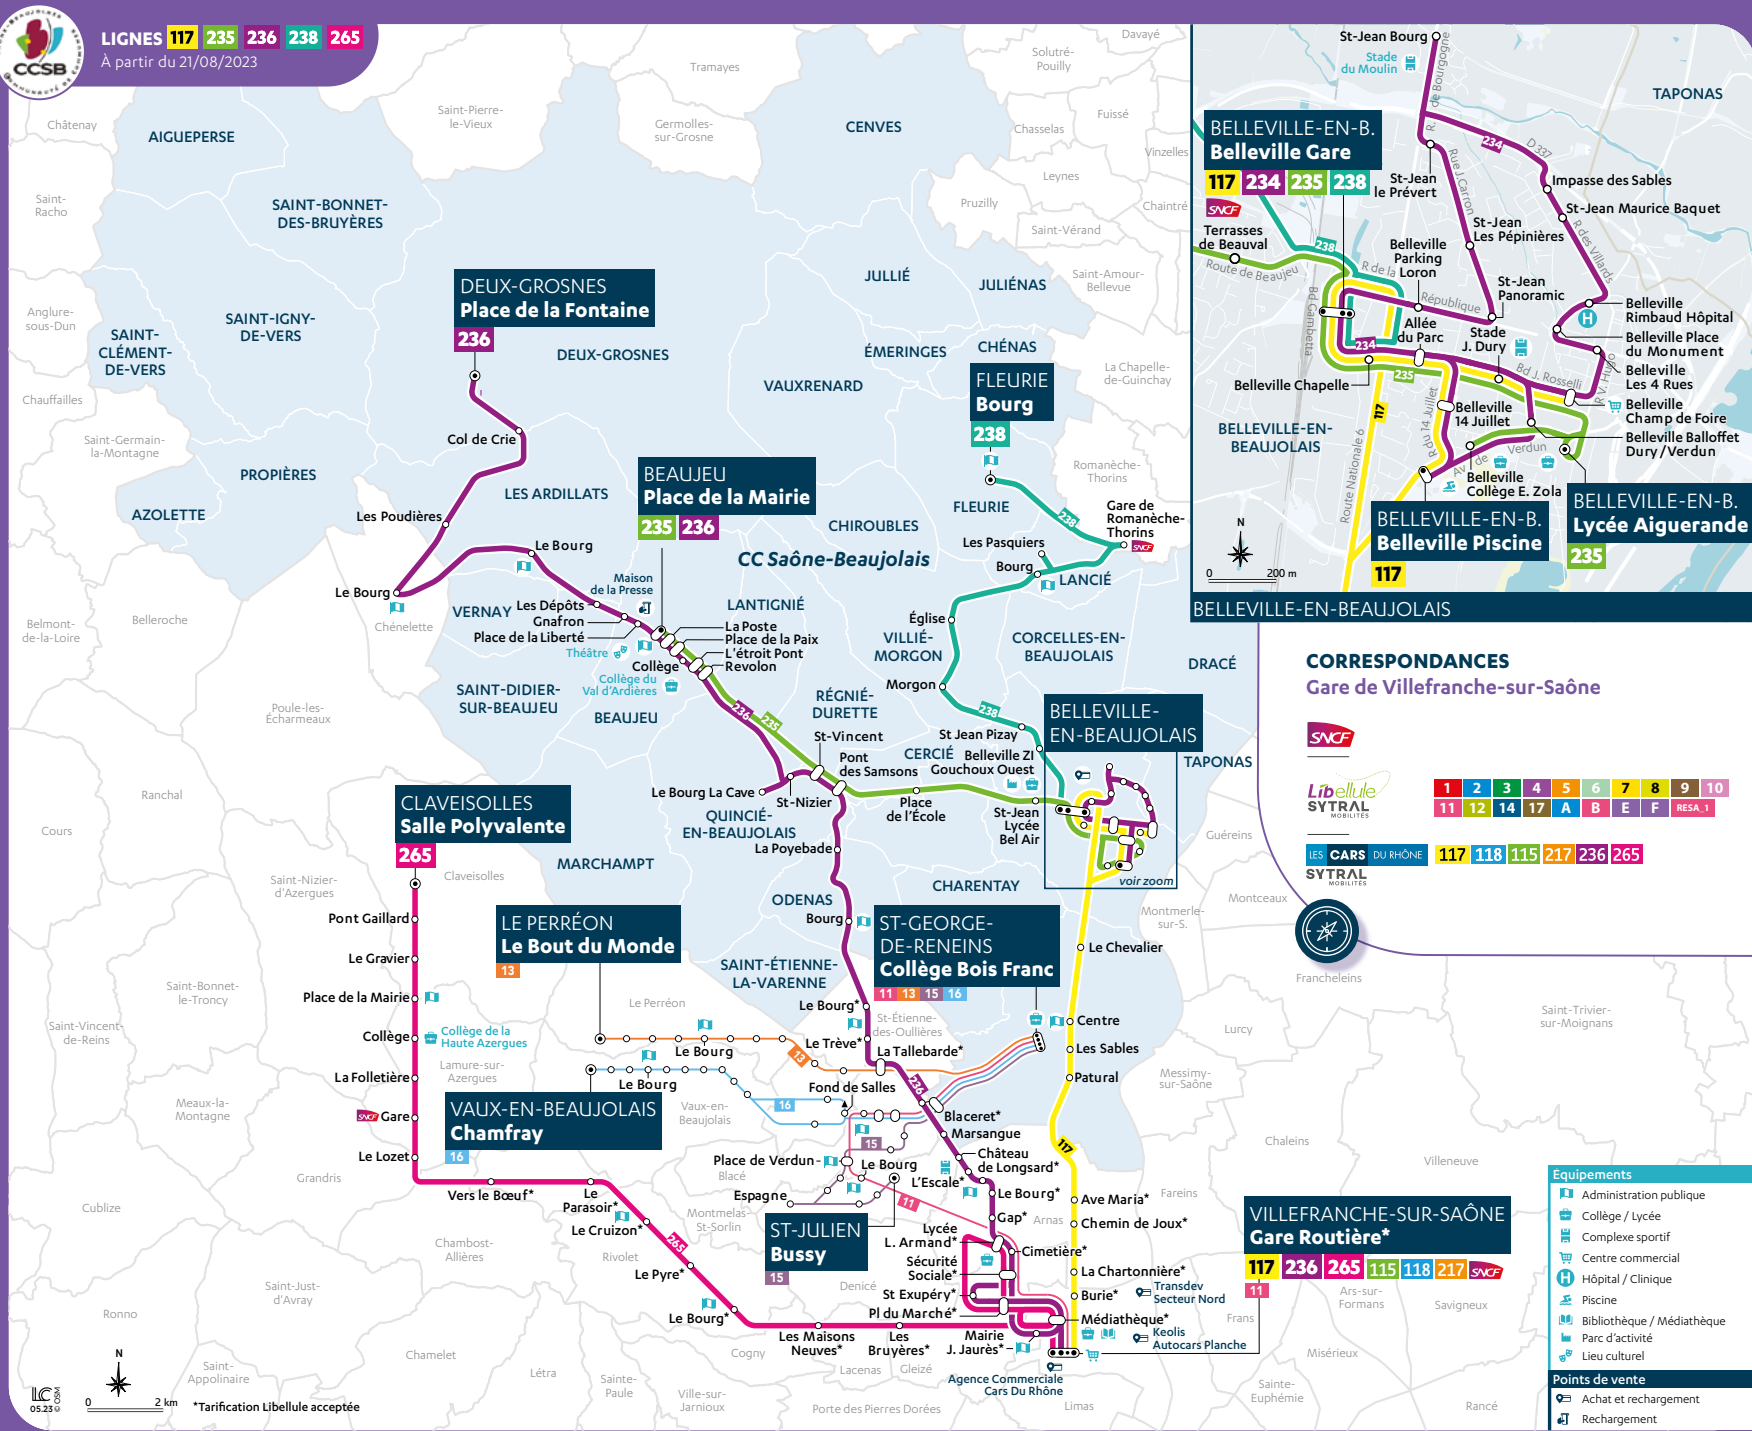

SAÔNE BEAUJOLAIS

Lignes régulières
**117.235.236.
238.265**

- Horaires renforcés
- Nouveaux arrêts desservis
- Les lignes circulent le week-end

117 BELLEVILLE-EN-BEAUJOLAIS <> VILLEFRANCHE-SUR-SAÔNE
Belleville-en-Beaujolais <> Villefranche (Gare) : 45 min

235 BELLEVILLE-EN-BEAUJOLAIS <> BEAUJEU
Belleville-en-Beaujolais <> Beaujeu : 15 min

236 VILLEFRANCHE-SUR-SAÔNE <> BEAUJEU • DEUX-GROSNES
Deux-Grosnes <> Villefranche (Gare) : 1h15
Beaujeu <> Villefranche (Gare) : 50 min

265 VILLEFRANCHE-SUR-SAÔNE <> CLAVEISOLLES
Claveisolles <> Villefranche (Gare) : 1h

• Nouvelle ligne avec 4 allers retours par jour de 06h25 à 19h15 qui dessert 5 communes, 2 gares SNCF : Romanèches-Thorins et Belleville-en-Beaujolais et une zone industrielle. La ligne fonctionne également pendant les vacances et le samedi.

238 FLEURIE <> BELLEVILLE-EN-BEAUJOLAIS
Fleurie <> Romanèche-Thorins : 5 min
Fleurie <> Belleville-en-Beaujolais : 28 min

> Fiches horaires disponibles sur carsdurhone.fr

PRINCIPAUX PÔLES DE LOISIRS ET D'ACTIVITÉS DESSERVIS

- **Arnas** : Palais des sports de l'Escale
- **Beaujeu** : Théâtre
- **Belleville-en-Beaujolais** : Hôpital, stade J. Dury, stade du Moulin, piscine, zones commerçantes, ZI Gouchoux Ouest
- **Villefranche-sur-Saône** : Médiathèque, zones commerçantes, gare routière

CORRESPONDANCES Gare de Villefranche-sur-Saône

SNCF

Libellule SYTRAL MOBILITÉS

1	2	3	4	5	6	7	8	9	10
11	12	14	17	A	B	E	F	RESA	1

LES CARS DU RHÔNE 117 118 115 217 236 265

SYTRAL MOBILITÉS

1. **Équipements**
2. Administration publique
   - Collège / Lycée
   - Complexe sportif
   - Centre commercial
   - Hôpital / Clinique
   - Piscine
   - Bibliothèque / Médiathèque
   - Parc d'activité
   - Lieu culturel
3. **Points de vente**
4. Achat et rechargement
   - Rechargement